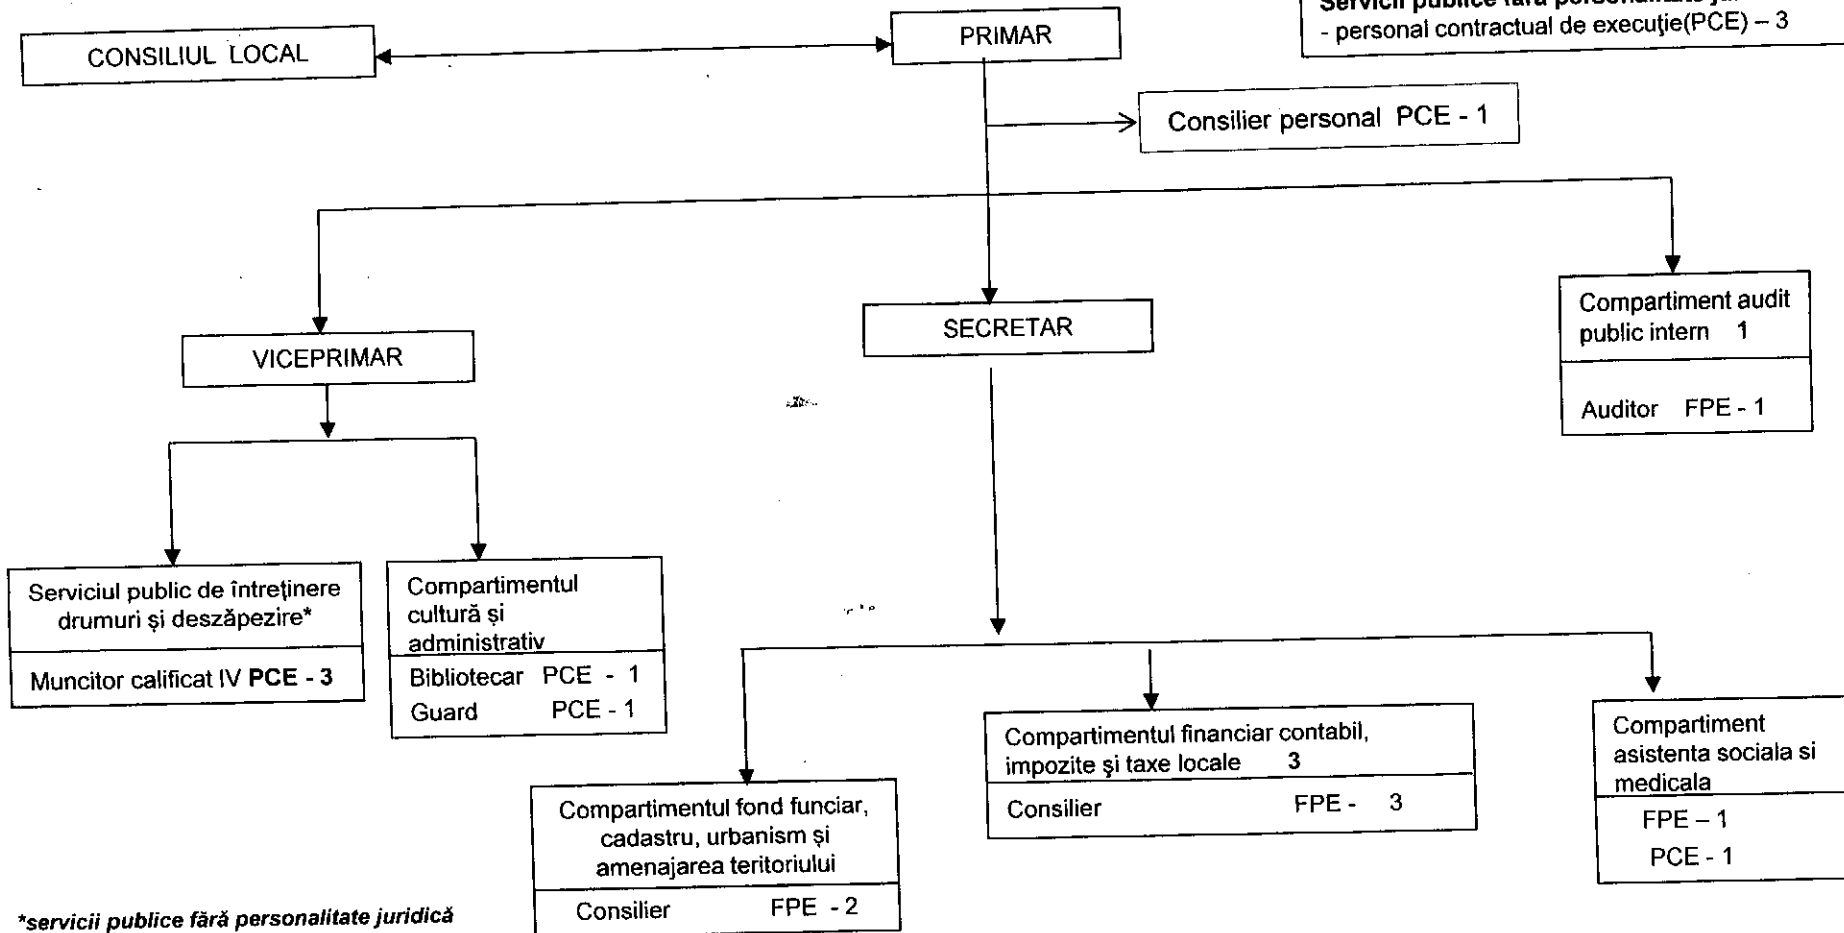

ORGANIGRAMA

Total : 17 , din care:
Conducere primărie 3, din care:
 - Demnitari 2
 - Secretar – 1, funcționar public de conducere
Aparatul de specialitate al primarului :
 - funcționari publici de execuție (FPE) - 7 ;
 - personal contractual de execuție (PCE) – 4,
Servicii publice fără personalitate juridică:
 - personal contractual de execuție(PCE) – 3